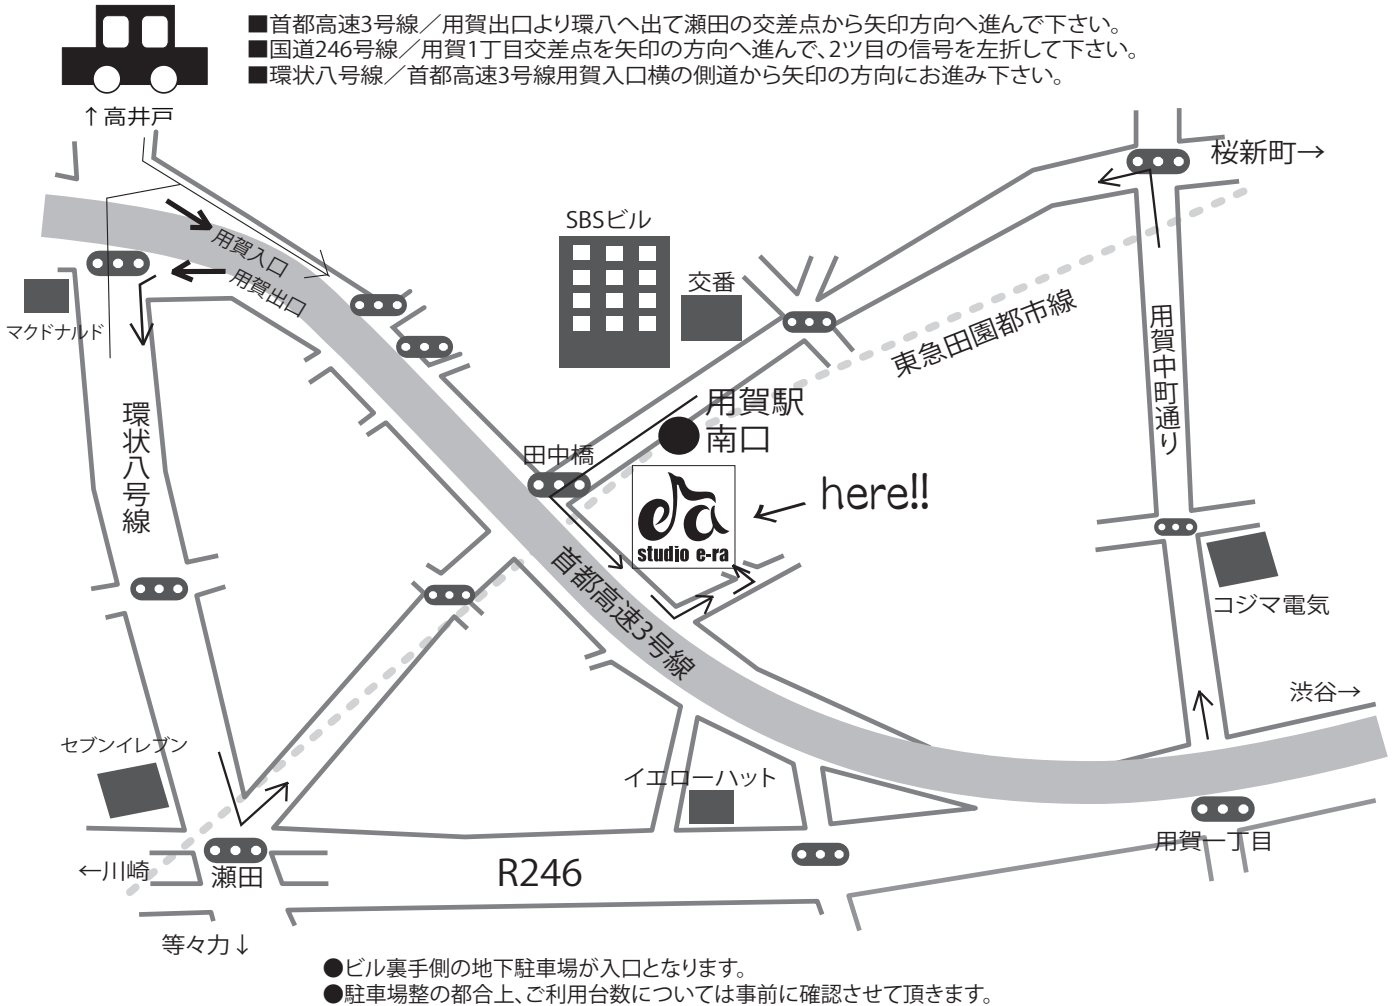

スタジオイーラ地図

〒158-0097

東京都世田谷区用賀2-41-11

平成ビル用賀B1F

TEL:03-3708-3631 FAX:03-3708-3635

WEB:www.usmusic.co.jp/e-ra E-MAIL:e-ra@usmusic.jp

東急田園都市線 用賀駅南口直結!!

■改札向かいの南口をまっすぐで地上に出ないでそのままこれます(徒歩1分)